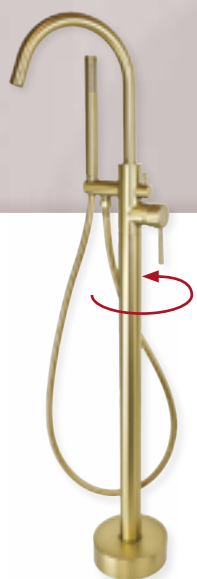

Skomponuj swoją wymażoną kolumnę prysznicową!

Składana praktyczna **wylewka**, deszczownica z **oświetleniem LED** czy głowica **termostaticzna** to dla nas żaden problem!

DOBIERZ DESZCZOWNICĘ LED:

CH **123zł**

BL **145zł**

SERIA BATERII

ANGO

GM - GUNMETAL

CH - CHROM

BL - CZARNY

WANNY PRZYŚCIENNE

LUGO

CMB7535

WANNA

CH	1000zł
BL	1200zł
GL	1400zł
GM	1600zł
BGL	1800zł

CMZ7541

WANNA

CH	675zł
BL	751zł
GL 	813zł
GM	895zł
BGL	957zł

CMN01

CH	990zł
BL	1140zł
GL	1290zł
GM	1410zł
BGL	1700zł