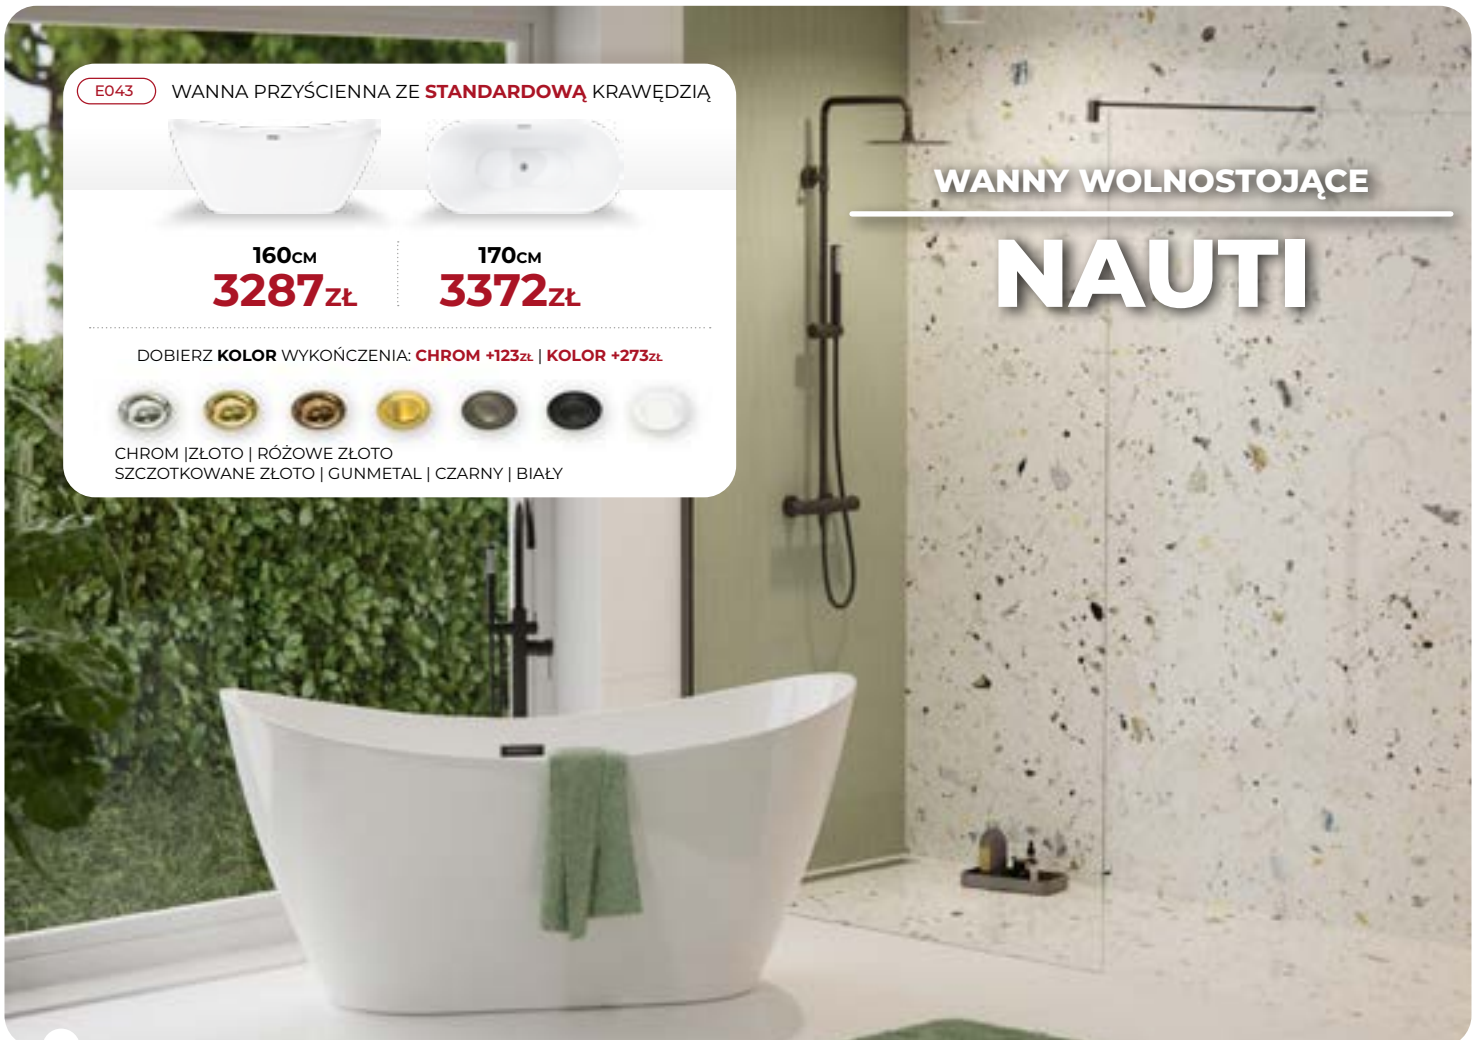

170cm
3457zł

DOBIERZ KOLOR WYKOŃCZENIA: **CHROM** +123zł | **KOLOR** +273zł

CHROM | ZŁOTO | RÓŻOWE ZŁOTO
SZCZOTKOWANE ZŁOTO | GUNMETAL | CZARNY | BIAŁY

E043

WANNA PRZYŚCIENNA ZE STANDARDOWĄ KRAWĘDZIĄ

160cm
3287zł

170cm
3372zł

DOBIERZ KOLOR WYKOŃCZENIA: **CHROM** +123zł | **KOLOR** +273zł

CHROM | ZŁOTO | RÓŻOWE ZŁOTO
SZCZOTKOWANE ZŁOTO | GUNMETAL | CZARNY | BIAŁY

WANNY WOLNOSTOJĄCE

NAUTI

WANNY WOLNOSTOJĄCE

ESTELLA

E302 WANNA WOLNOSTOJĄCA Z STANDARDOWĄ KRAWĘDZIĄ

160cm
3287zł

170cm
3372zł

DOBIERZ KOLOR WYKOŃCZENIA: **CHROM +123zł** | **KOLOR +273zł**

CHROM | ZŁOTO | RÓŻOWE ZŁOTO
SZCZOTKOWANE ZŁOTO | GUNMETAL | CZARNY | BIAŁY

WANNY WOLNOSTOJĄCE

SALINA

S026 WANNA WOLNOSTOJĄCA STANDARDOWĄ KRAWĘDZIĄ

160cm
3032zł

170cm
3117zł

DOBIERZ KOLOR WYKOŃCZENIA: **CHROM +123zł** | **KOLOR +273zł**

CHROM | ZŁOTO | RÓŻOWE ZŁOTO
SZCZOTKOWANE ZŁOTO | GUNMETAL | CZARNY | BIAŁY

WANNY PRZYŚCIENNE

MONO

E029

WANNA PRZYŚCIENNA ZE **STANDARDOWĄ** KRAWĘDZIĄ